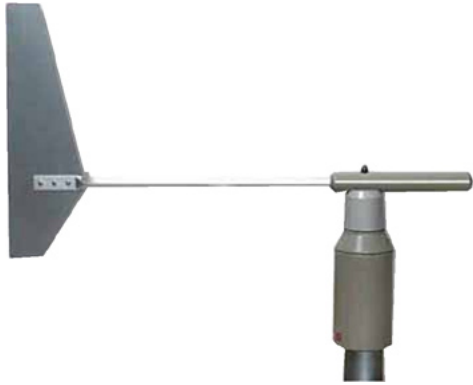

Windrichtungsgeber *classic*

Beschreibung

Sensor zur Messung der horizontalen Windrichtung mit höchster Präzision und Ansprechempfindlichkeit.

Ein Potentiometer erfaßt den Drehwinkel der Windfahne und gibt eine von der Windrichtung linear abhängige Widerstandsänderung aus.

Eine eingebaute elektronisch geregelte Heizung verhindert eine Vereisung des Sensors im Winterbetrieb.

Technische Daten

Sensor

Meßelement.....	Windfahne
Meßumformer.....	Präzisionsdrahtpotentiometer
Ausgangssignal	0..360° = 0..2 kΩ
Auflösung	0,5°
Genauigkeit.....	± 1,5°
Anlaufwindgeschwindigkeit.....	0,5 m/s bei 90° Anfangsauslenkung

Windfahne

Material.....	Eloxiertes Aluminium, Gegengewicht aus rostfreiem Edelstahl
Außenradius.....	ø425 mm
Lagerung.....	Kugellager aus rostfreiem Edelstahl

Stromversorgung

Versorgungsspannung	15 VDC max.
Maximale Belastung des Potentiometers	1 mA bei 15 V

Heizung

Heizungsleistung.....	20 W bei < 4 °C, elektronisch geregelt
Versorgungsspannung	24 VAC/DC
Stromverbrauch.....	0,83 A max.

Gehäuse

Material.....	Eloxiertes Aluminium, blau
Schutzart.....	IP 55 in senkrechter Position
Abmessungen	ø70 x 210 mm
Gewicht.....	1,8 kg
Befestigung.....	Montage auf einem 1 1/2" DIN-Rohr mit ø49 mm Außendurchmesser und > ø35 mm Innendurchmesser