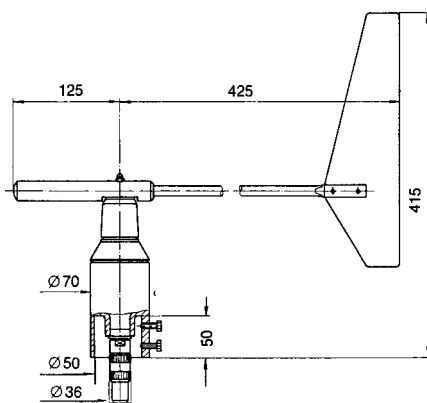

Gehäuse

Material.....	Eloxiertes Aluminium, blau
Schutzart.....	IP 55 in senkrechter Position
Abmessungen	ø70 x 210 mm
Gewicht.....	1,8 kg
Befestigung.....	Montage auf einem 1 1/2" DIN-Rohr mit ø49 mm Außendurchmesser und > ø35 mm Innendurchmesser

Elektrischer Anschluß

Stecker (am Sensor).....	8-poliger Rundsteckverbinder (EUCHNER)
Stecker (am Datenlogger, optional).....	12-poliger Rundsteckverbinder DIN 45322
Kabel ohne Heizungsversorgung.....	5 x 0,25 mm² (optional abgeschirmt)
Kabel mit Heizungsversorgung	10 x 0,25 mm² (optional abgeschirmt)

Pin- und Adernbelegung

8-poliger Stecker	12-poliger Stecker	Adernfarbe	Funktion
1	H	weiß	(+) Stromversorgung
2	J	braun	(+) Stromversorgung
3	K	grün	Ausgangssignal
4	A	gelb	Masse
5	G	grau	Masse
6	B	rot (1 mm²)	(+) Heizung
7	C	blau (1 mm²)	(-) Heizung
nicht angeschlossen	Gehäuse	gelb/grün und Kabelschirm	Abschirmung

Maßbild

Umgebungsbedingungen

Umgebungstemperatur.....	-35..+80 °C
Relative Luftfeuchte	0..100%
Maximale Windgeschwindigkeit.....	60 m/s

Hirschgraben 24
D-22089 Hamburg • Germany

Tel.: +49(0)40-75 66 08 98

Fax: +49(0)40-75 66 08 99

eMail: info@wilmers.com

www.wilmers.com