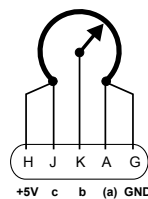

Gehäuse

Material.....	Eloxiertes Aluminium, blau
Schutzart.....	IP 55 in senkrechter Position
Abmessungen	ø70 x 210 mm
Gewicht.....	1,8 kg
Befestigung.....	Montage auf einem 1 1/2" DIN-Rohr mit ø49 mm Außendurchmesser und > ø35 mm Innendurchmesser

Elektrischer Anschluß

Stecker (am Sensor).....	8-poliger Rundsteckverbinder (EUCHNER)
Stecker (am Datenlogger, optional).....	12-poliger Rundsteckverbinder DIN 45322
Kabel ohne Heizungsversorgung.....	5 x 0,25 mm² (optional abgeschirmt)
Kabel mit Heizungsversorgung	10 x 0,25 mm² (optional abgeschirmt)

Pin- und Adernbelegung

8-poliger Stecker	12-poliger Stecker	Adernfarbe	Funktion
1	H	weiß	(+) Stromversorgung
2	J	braun	(+) Stromversorgung
3	K	grün	Ausgangssignal
4	A	gelb	Masse
5	G	grau	Masse
6	B	rot (1 mm²)	(+) Heizung
7	C	blau (1 mm²)	(-) Heizung
nicht angeschlossen	Gehäuse	gelb/grün und Kabelschirm	Abschirmung

Maßbild